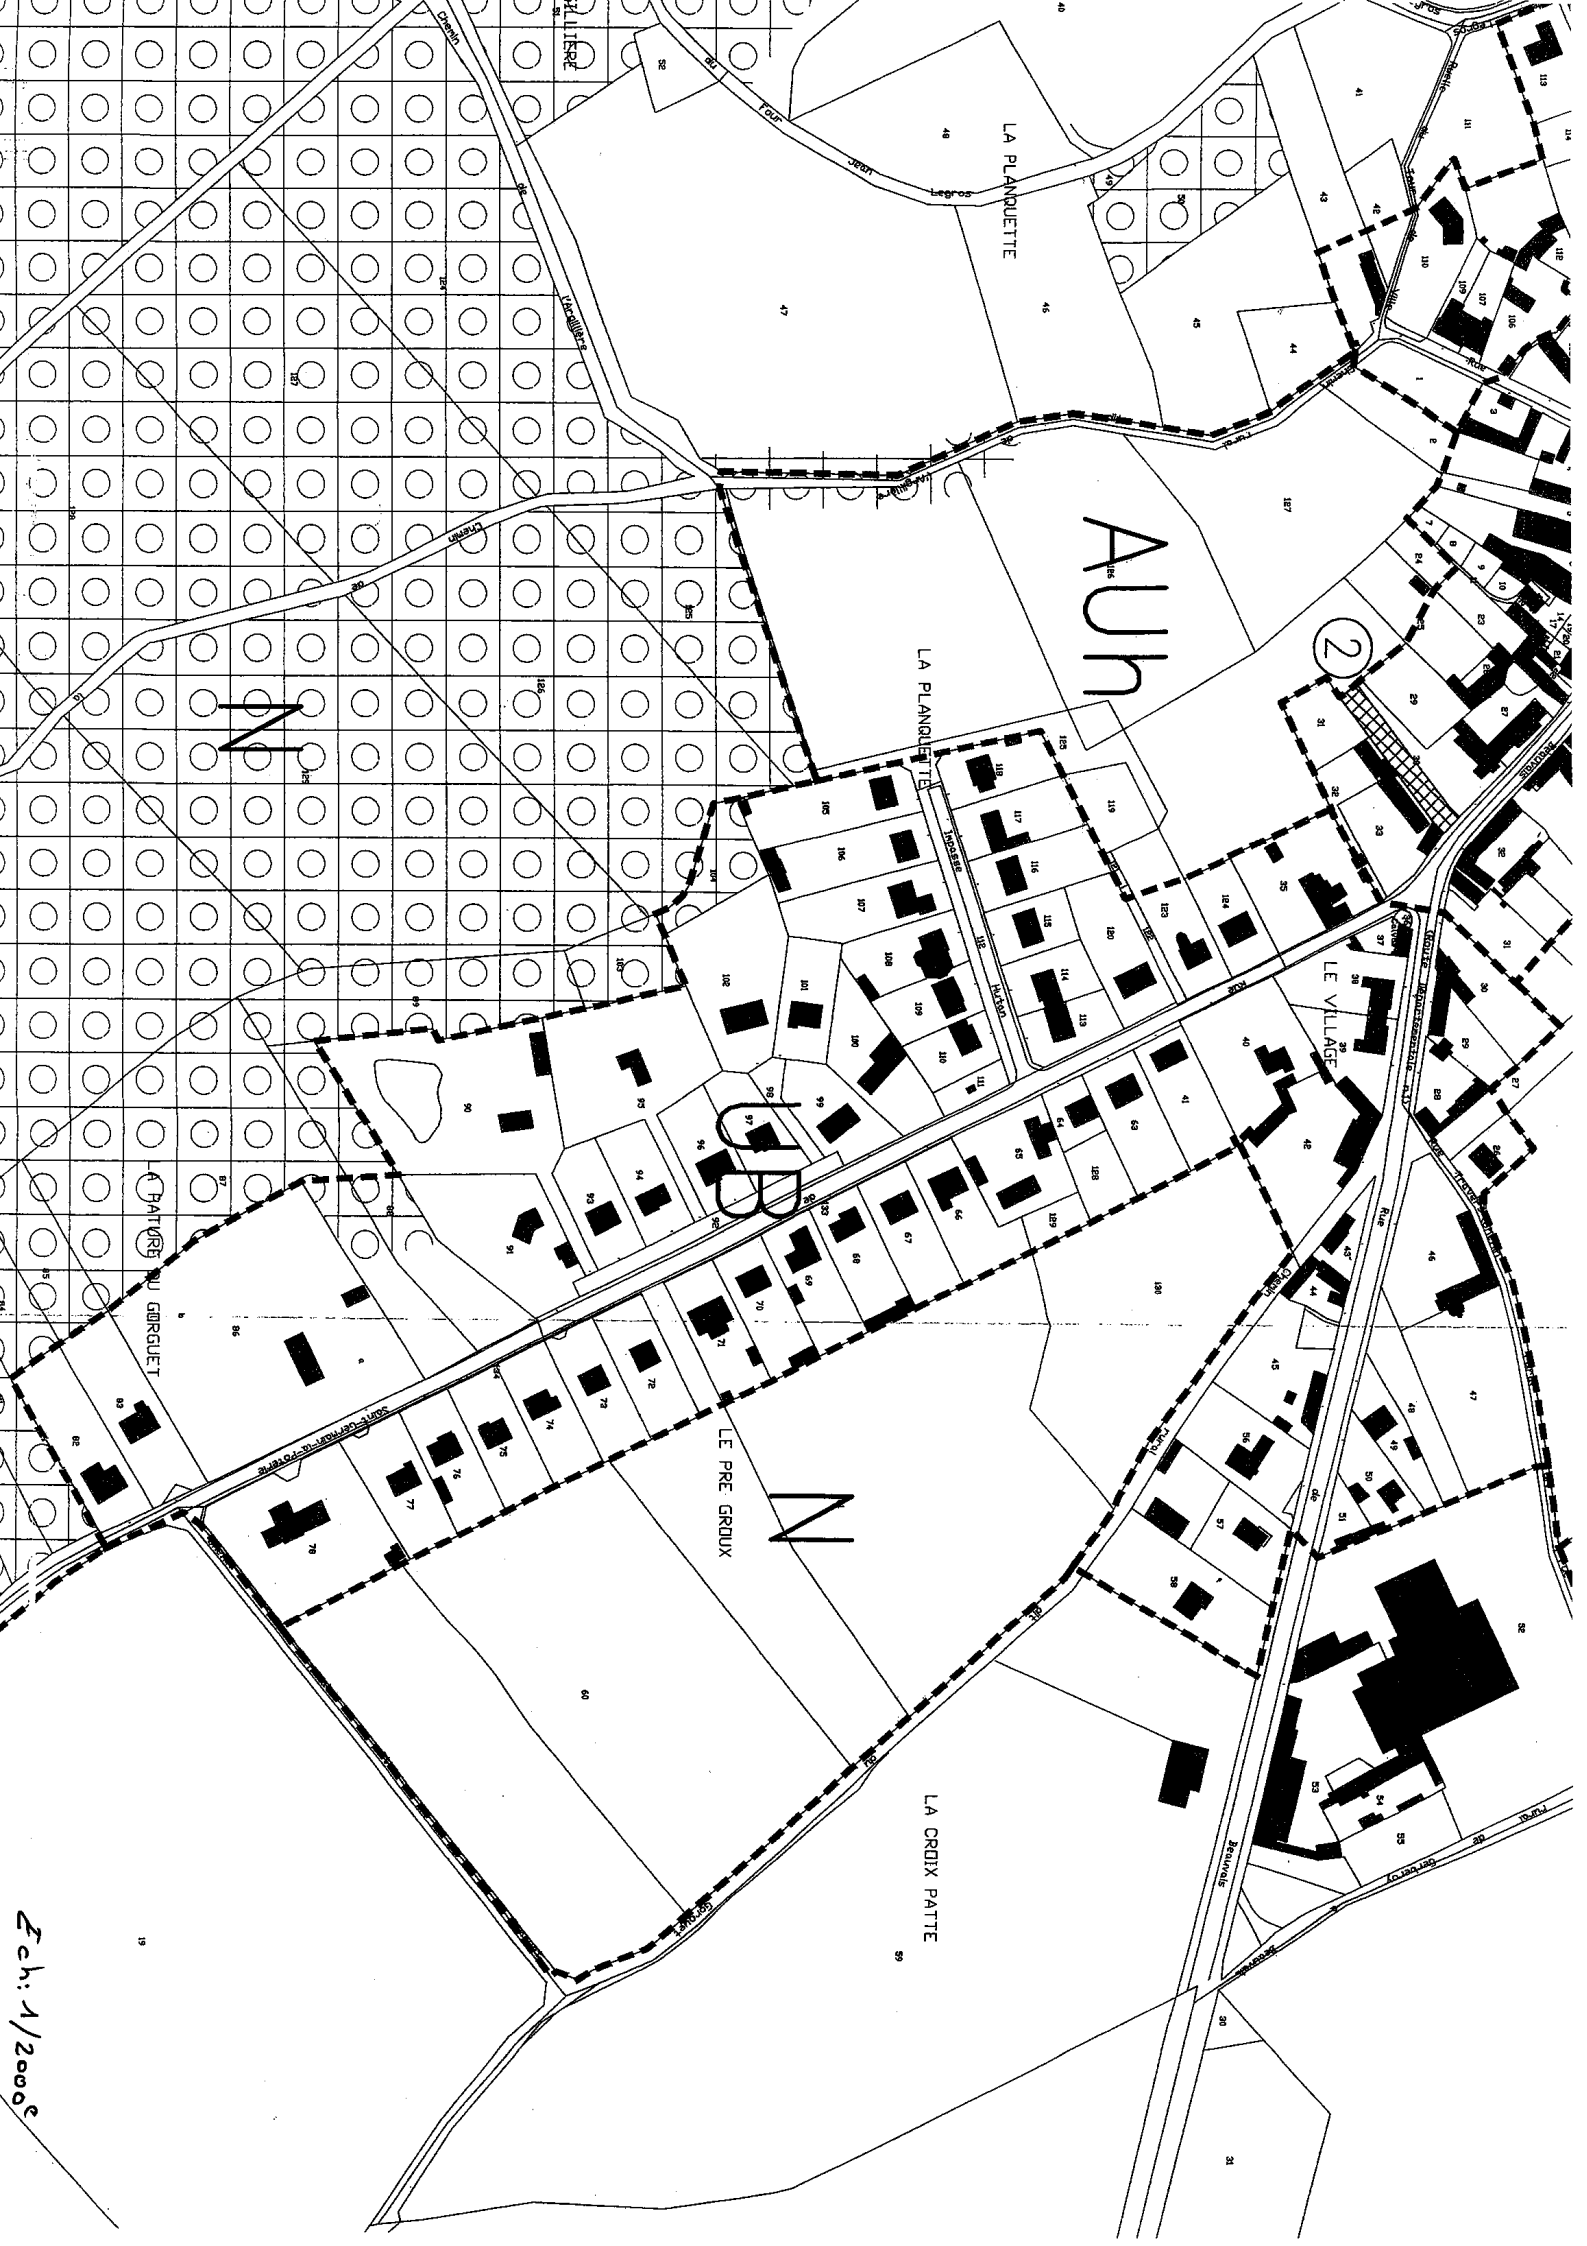

**Commune de
SAVIGNIES**

Plan Local d'Urbanisme

Plans de zonage

Approuvé le 18 septembre 2006

0
Ech=1/5000

AUH

2

JP

N

LA PLANQUETTE

LA PLANQUETTE

LE VILLAGE

LE PRE GROUX

LA CROIX PATTE

LA BATTURE DU GORGUET

Ech: 1/2000

Ech: 1/2000^e

AUH

N

A RUE ROUGE

DERRIER

Ech: 1/2000

AU

LE VILLAGE