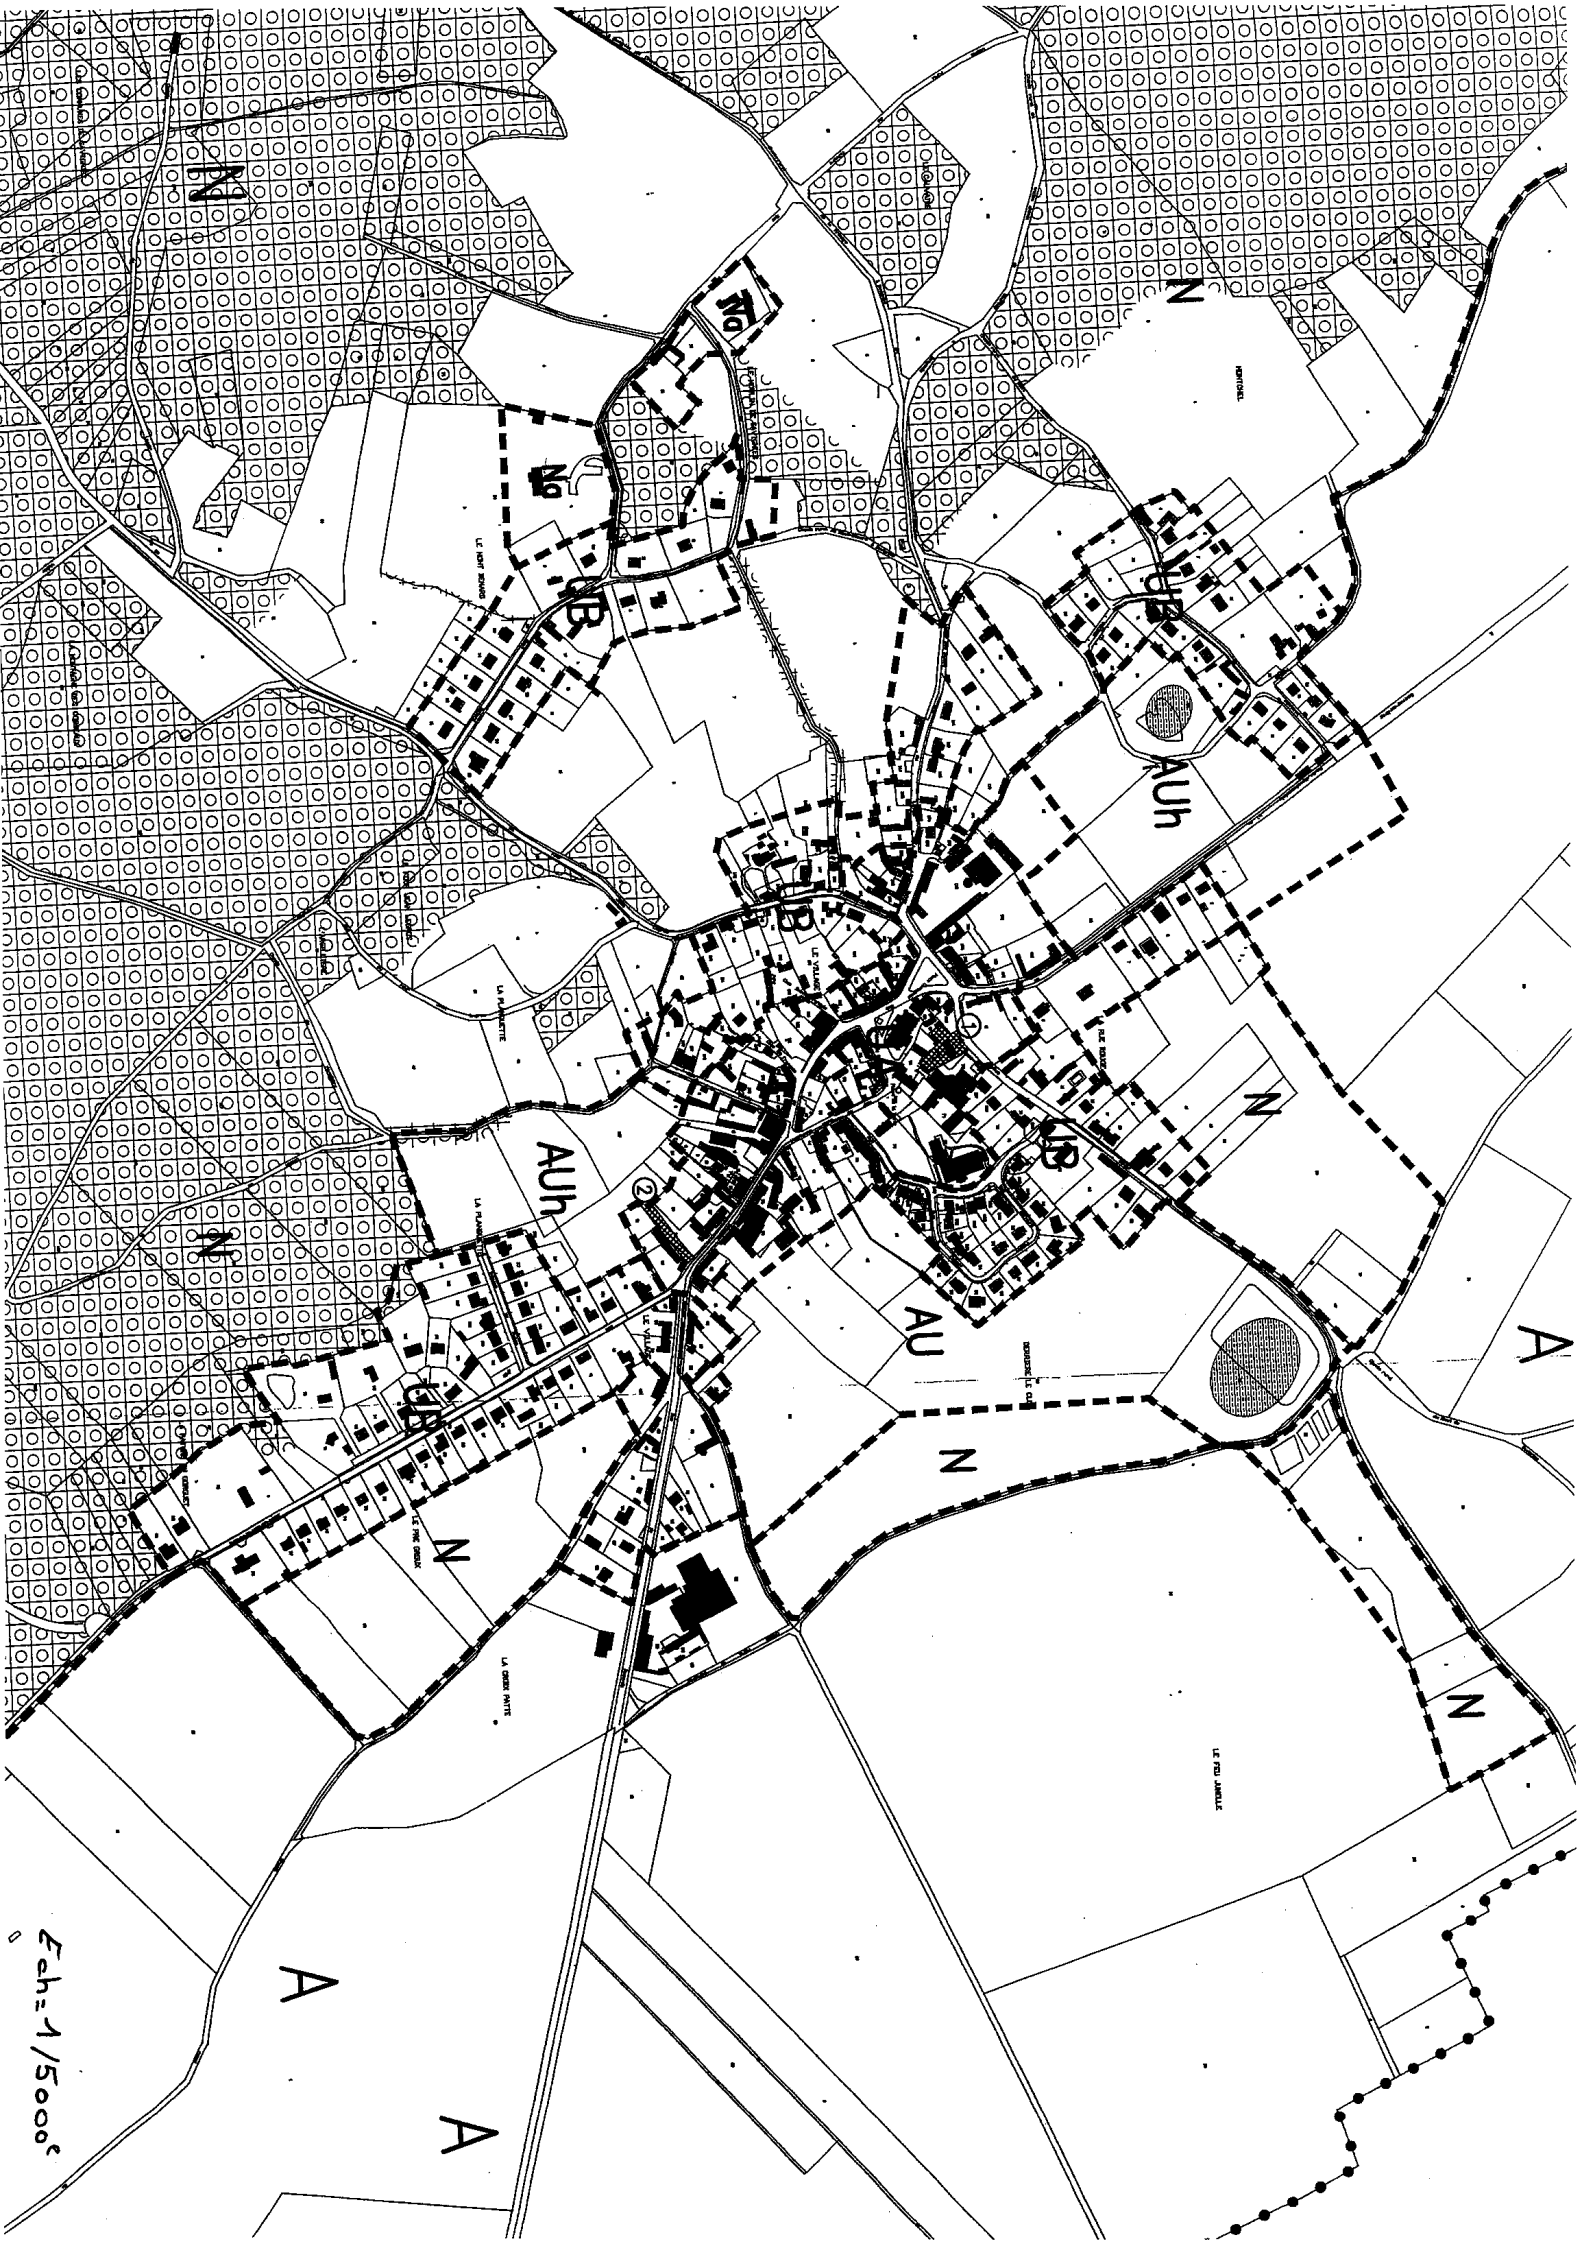

**Commune de
SAVIGNIES**

Plan Local d'Urbanisme

Plans de zonage

Approuvé le 18 septembre 2006

0
Ech=1/5000

AUH

2

JP

N

LA PLANQUETTE

LA PLANQUETTE

LE VILLAGE

LE PRE GROUX

LA CROIX PATTE

LA BATTURE DU GORGUET

Ech: 1/2000

Ech: 1/2000^e

AUH

N

A RUE ROUGE

DERRIER

Ech: 1/2000

AU

LE VILLAGE

N

LE F

Ech: 1/2000

LE VILLAGE

AU

DERRIERE LE CLOS

N

LE VILLAGE