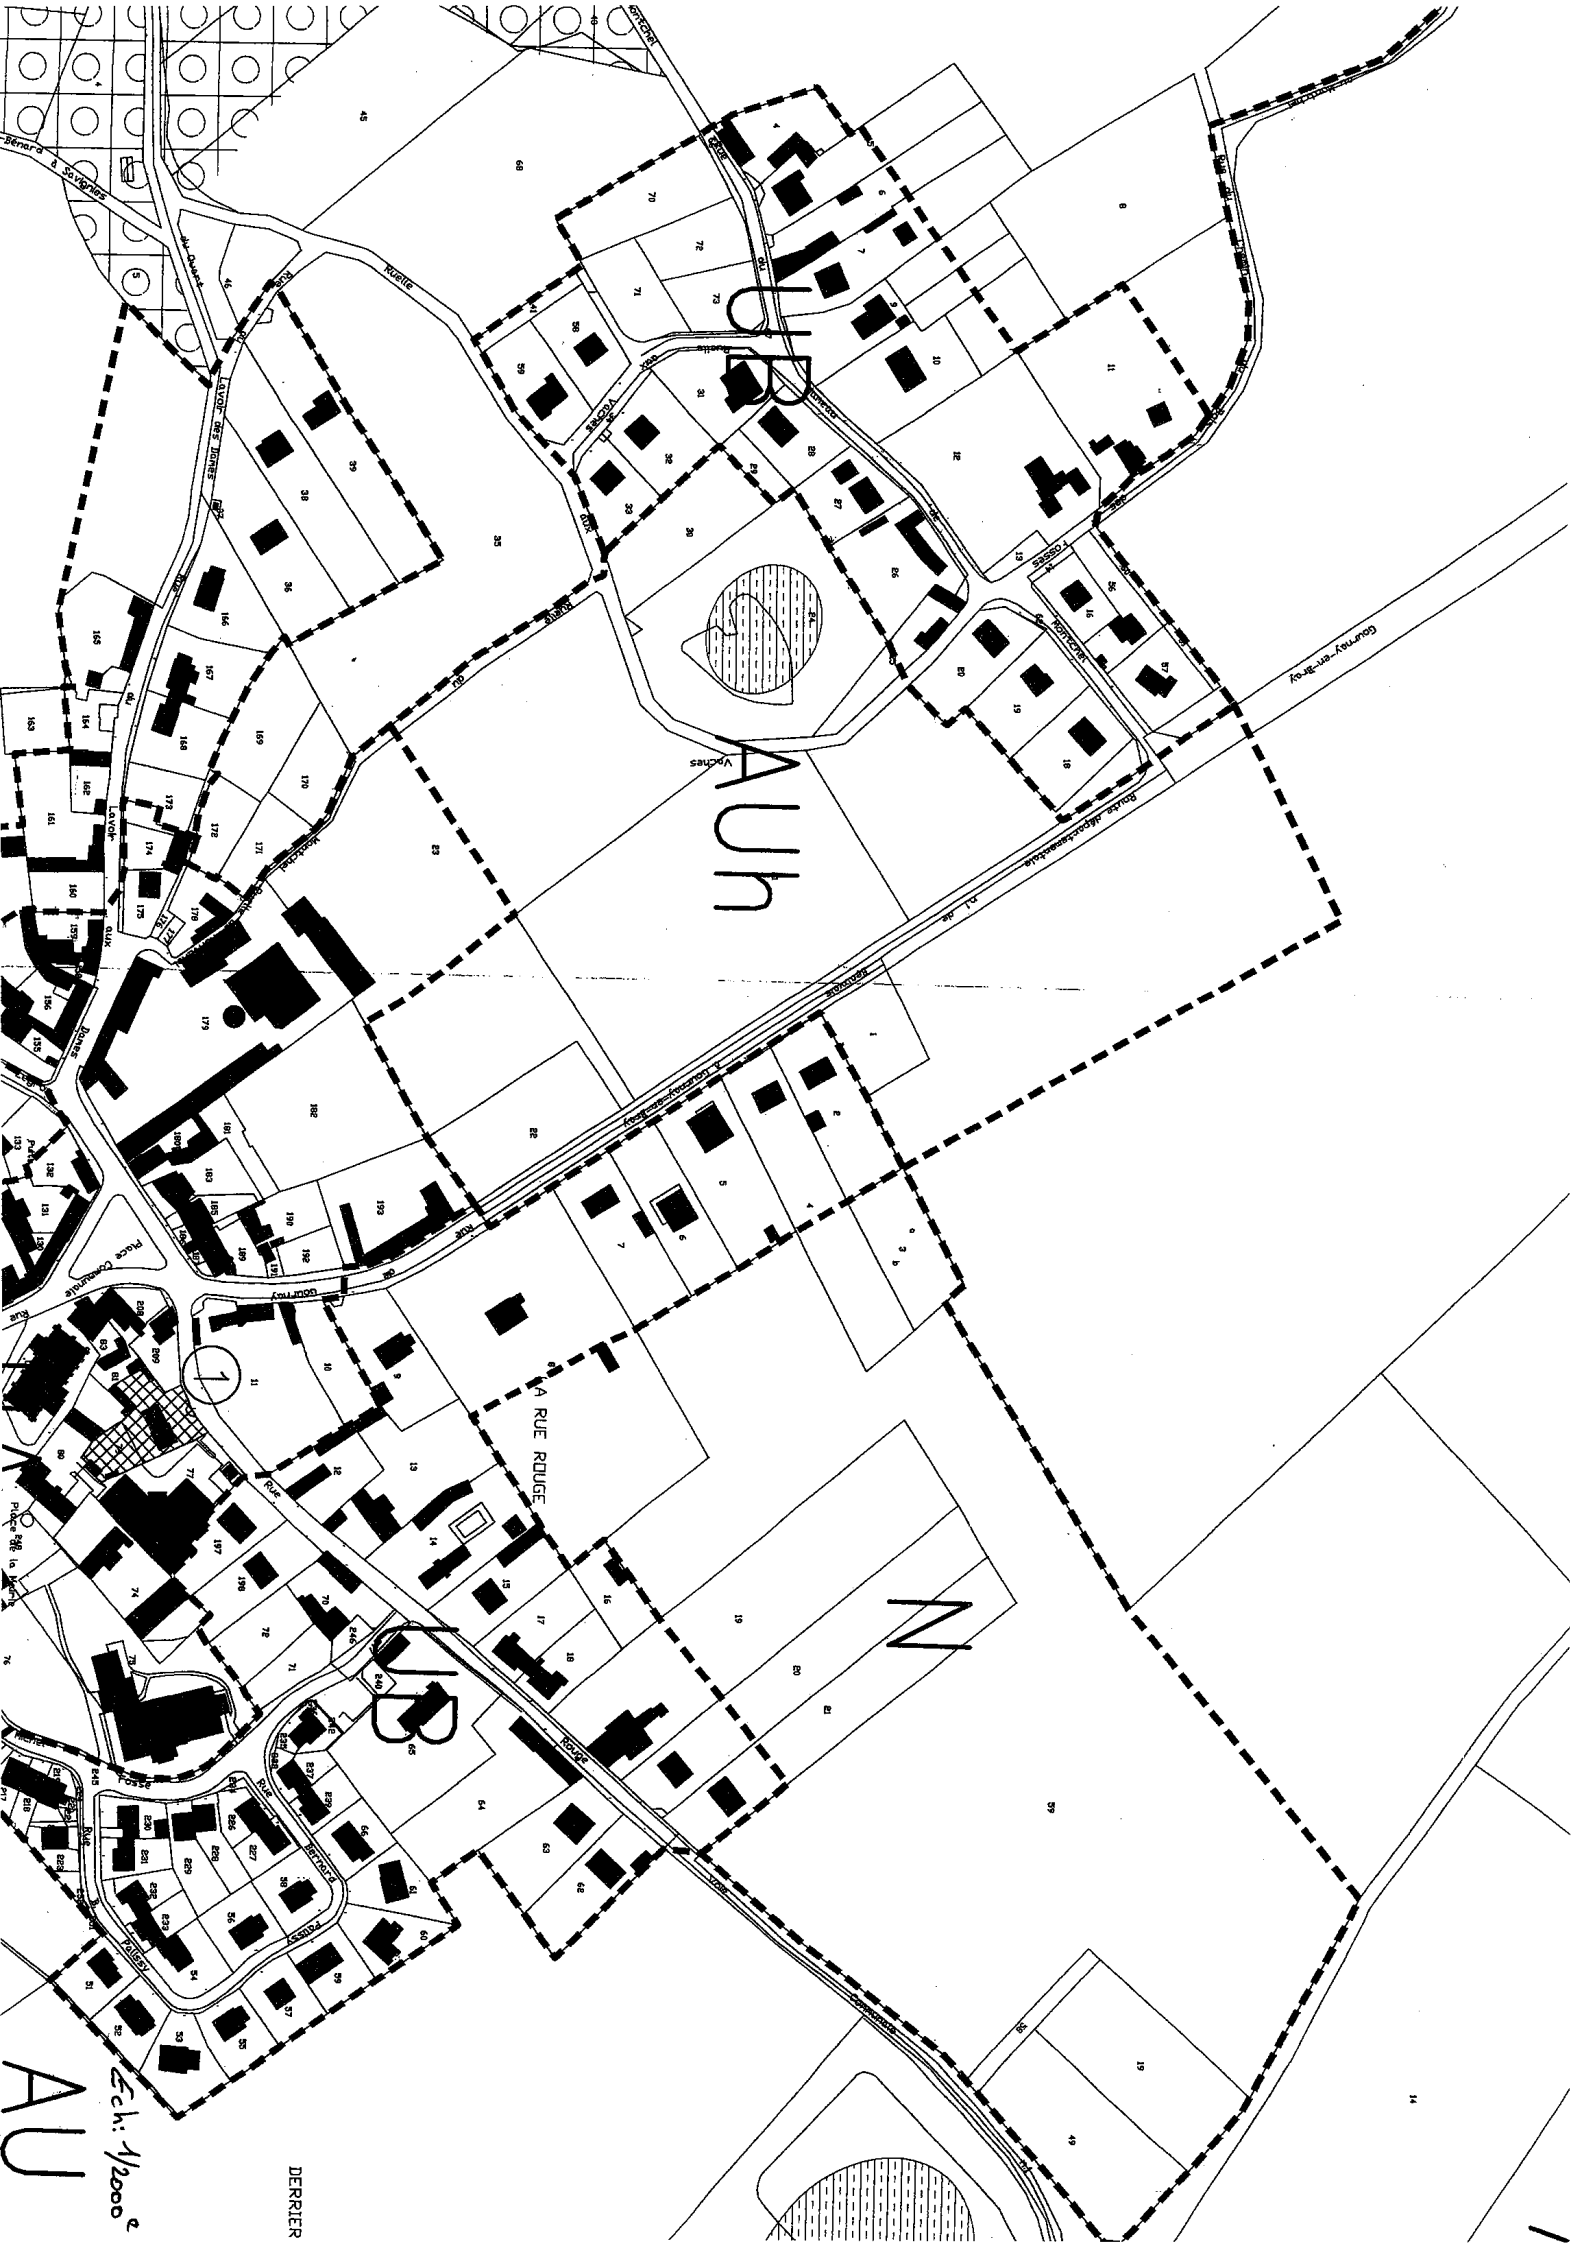

**Commune de
SAVIGNIES**

Plan Local d'Urbanisme

Plans de zonage

Approuvé le 18 septembre 2006

0
Ech=1/5000

AUH

2

JP

N

LA PLANQUETTE

LA PLANQUETTE

LE VILLAGE

LE PRE GROUX

LA CROIX PATTE

LA BATTURE DU GORGUET

Ech: 1/2000

Ech: 1/2000^e

AUH

N

A RUE ROUGE

DERRIER

Ech: 1/2000

AU

LE VILLAGE